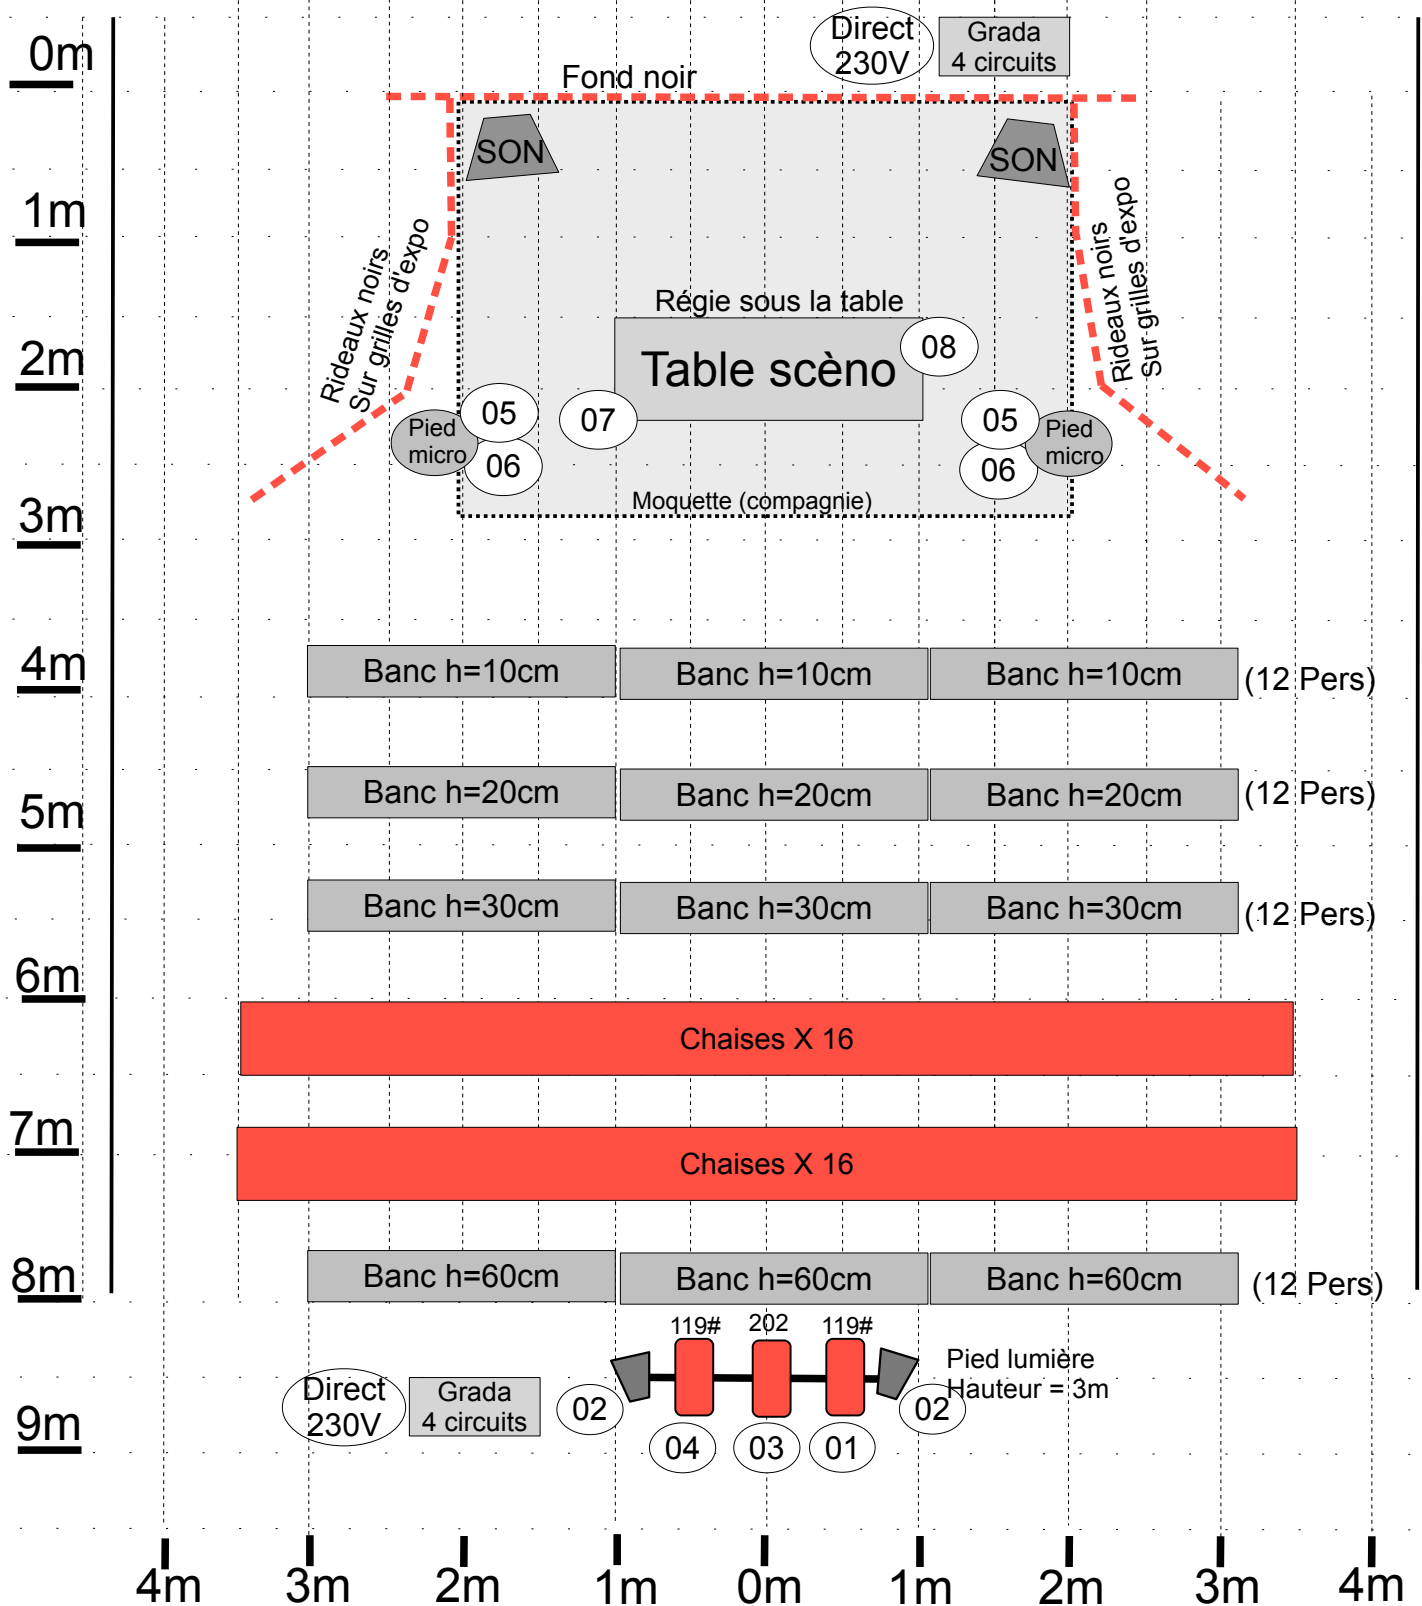

Jauge totale : 80 Spectateurs.
Les éléments en rouge sont à fournir
par le lieu d'accueil.

Légende :

- Decoupe longue type 614
- Quartz 500w (public)
- N° de ligne grada

Plan d'implantation

«Vent Debout»
Cie Des Fourmis dans
La Lanterne

Contact technique :
Guinai Pierre-Yves
+33 (0)6 18 18 25 21
piv.guinai@gmail.com